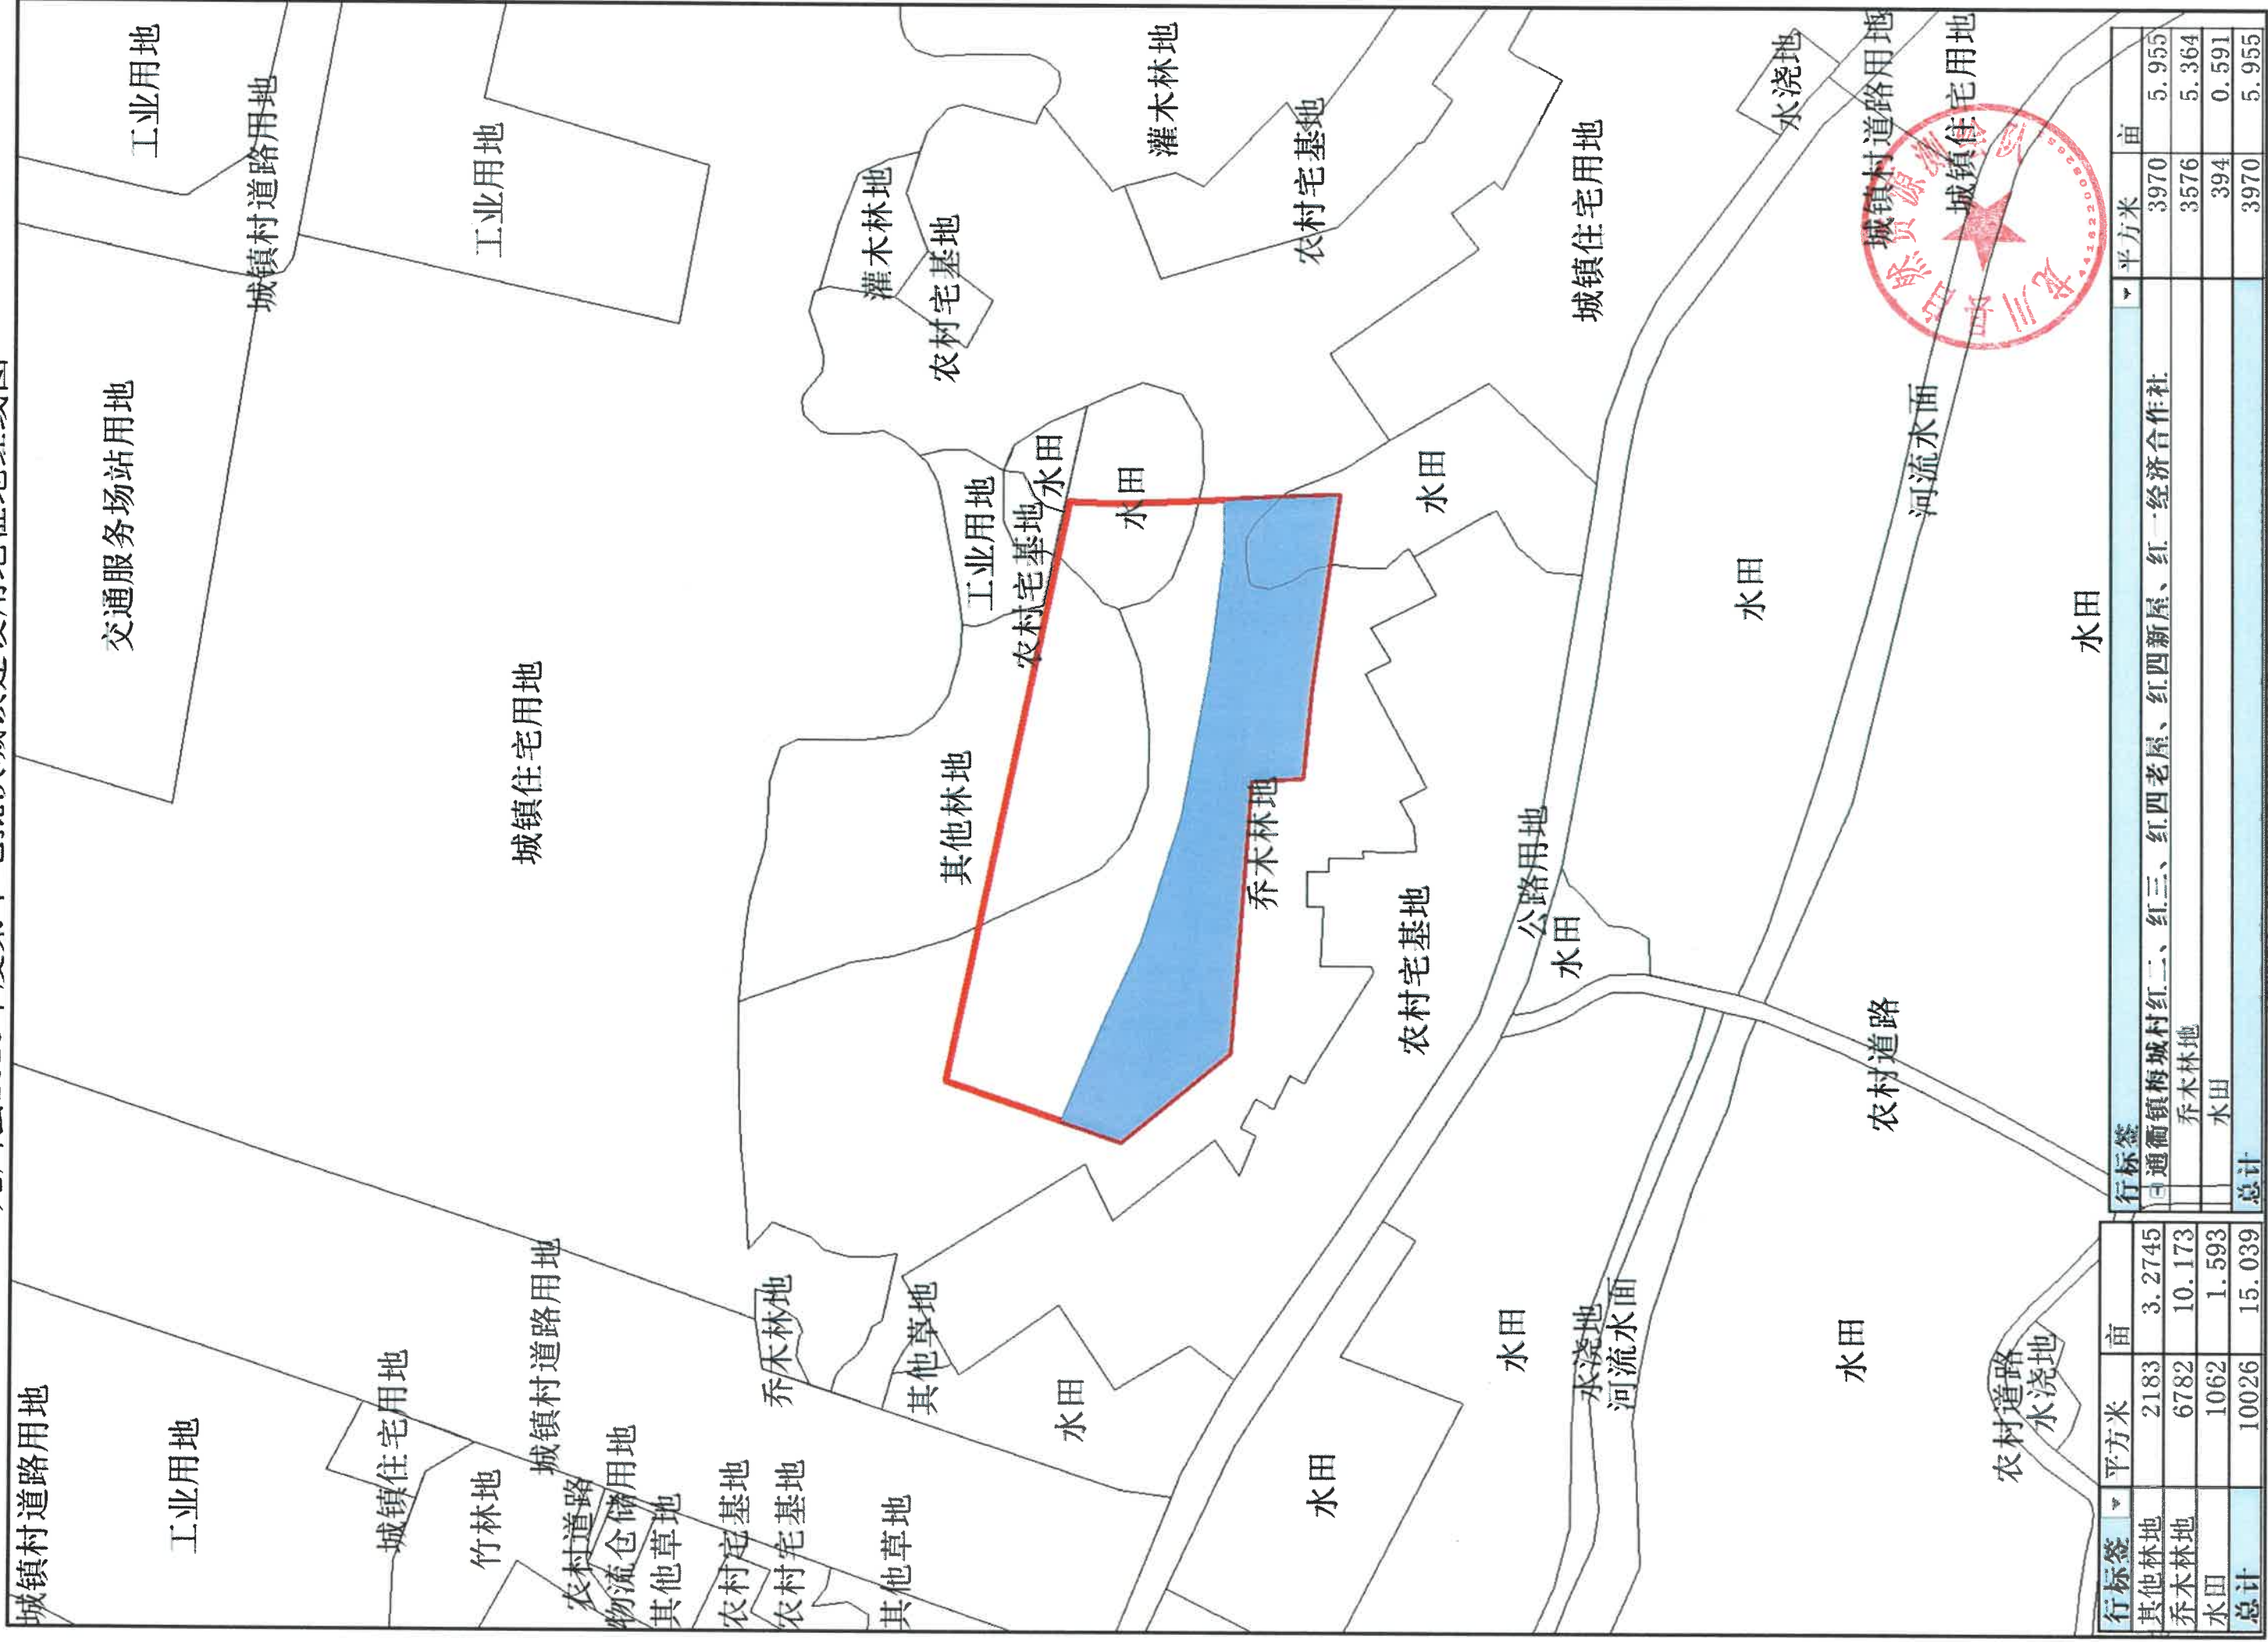

龙川县2023年度第十七批次城镇建设用地征红线图

行标签	平方米	亩
其他林地	2183	3.2745
乔木林地	6782	10.173
水田	1062	1.593
总计	10026	15.039

行标签	平方米	亩
通衢镇梅城村红二、红三、红四老屋、红四新屋、红一经济合作社	3970	5.955
乔木林地	3576	5.364
水田	394	0.591
总计	3970	5.955